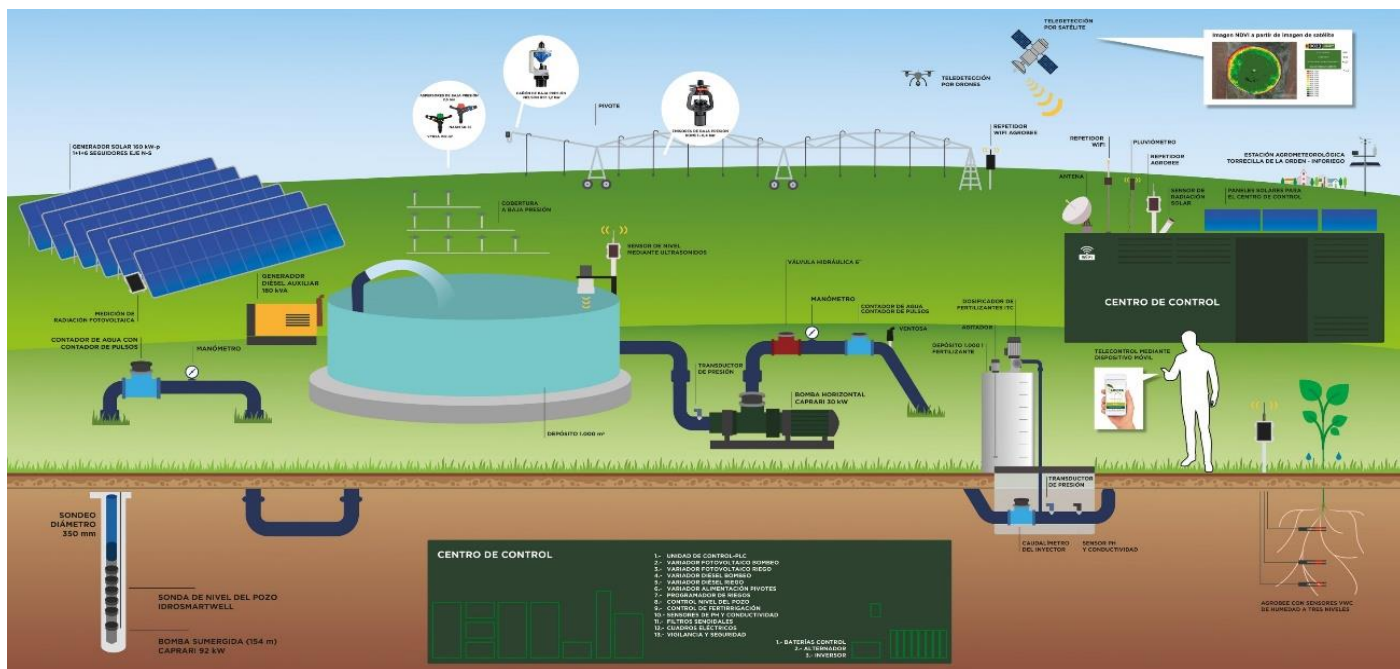

¡Ahora! es el momento de montar su instalación de Riego Solar y eficiente

convocatoria de ayudas en Enero

- Subvenciones por orden de presentación a partir del 1 de Enero.
- Previsión de altos precios de la energía para los próximos años.
- Posibilidad de venta a red de los excedentes.
- Automatización y telecontrol de la instalación de riego y el bombeo.

La consultoría energética de AIMCRA le ofrece un estudio gratuito, independiente y completo para llevar a cabo tu instalación de riego solar y/o eficiencia energética en las máximas condiciones de seguridad y rentabilidad.

Ahora es el momento, no lo deje pasar, pero no se precipite, solicite el asesoramiento experto de AIMCRA, ya lo hemos hecho en más de 100 instalaciones de Castilla y León.

Formulario para solicitar un estudio de riego solar, eficiencia energética y automatización

Persona de contacto *

Razón social *

Localidad: *

Provincia: *

Adjuntar Facturas Electricidad: Con el fin de gestionar su petición con la mayor brevedad, nos puede enviar sus últimas facturas eléctricas.

Elegir archivo No se ha seleccionado ningún archivo

☐ He leído y acepto la política de privacidad
Autorizo al envío de comunicaciones por medios electrónicos relativas a las actividades, productos o servicios

ENVIAR

GRUPO OPERATIVO

AIMCRA coordina el proyecto EFIREM, aprobado por el MAPAMA, cuyo objetivo es reducir el consumo de agua y energía en las explotaciones remolacheras de España, mediante el impulso de tecnologías innovadoras, en

Información: WWW.AIMCRA.ES jmomana@gmail.es 606086449